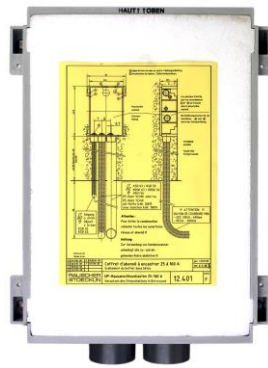

Moule large