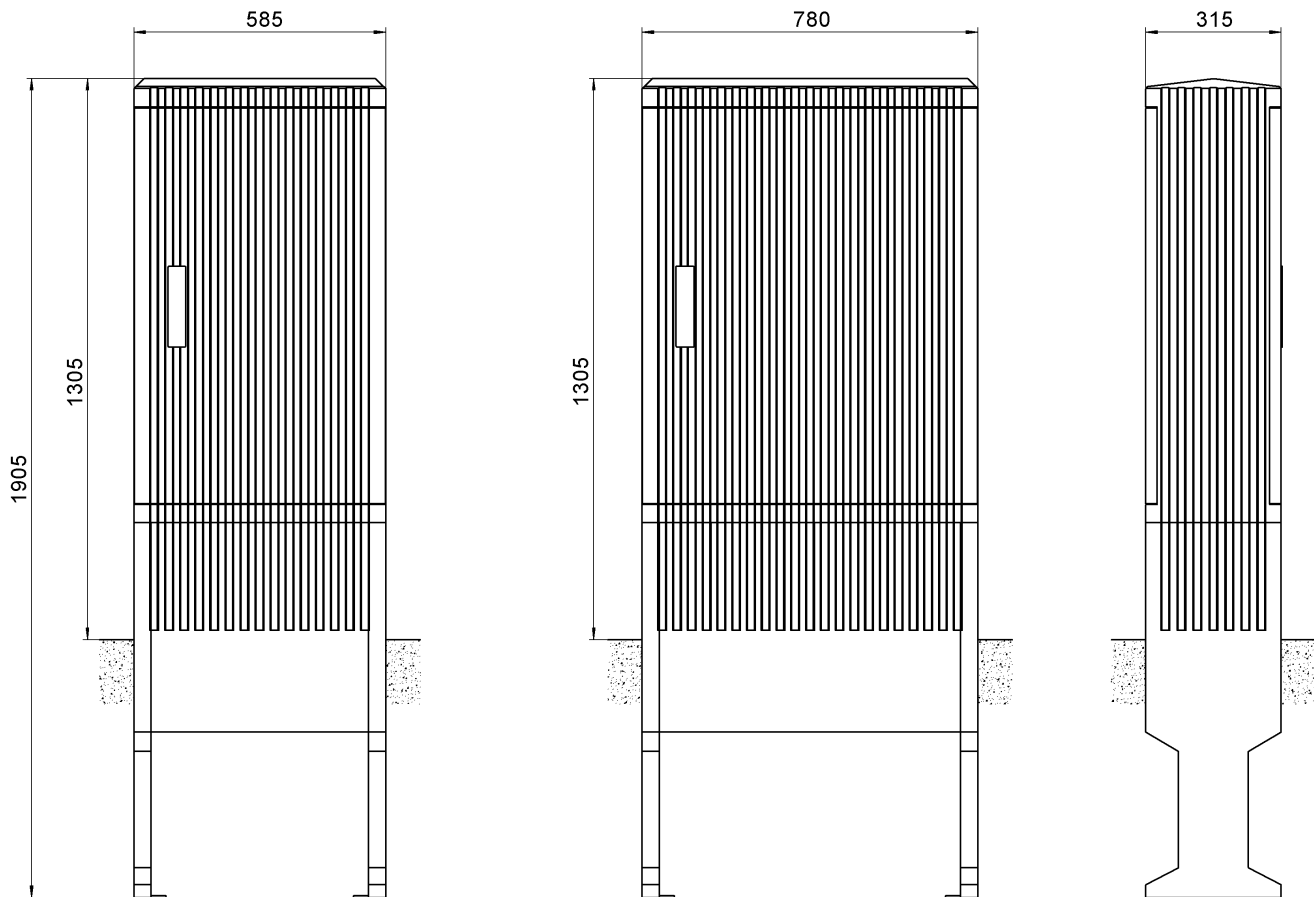

Technische Daten

Bemessungsbetriebsstrom I_e	A	63	160	400
Bemessungsbetriebsspannung U_e	Vac	500	500	500
Bemessungsisolationsspannung U_i	Vac	1'000	1'000	1'000
Bemessungsfrequenz f_e	Hz	50	50	50
Bemessungsstossspannungsfestigkeit U_{imp}	kV	6	6	6
Bedingter Bemessungskurzschlussstrom mit NHS 500V	kA	20	50	50
Zulässige Umgebungstemperatur (nach EN 60439)	°C	-25 ... +40	-25 ... +40	-25 ... +40
Schutzart (nach EN 60529) bei geschlossenem Gehäuse		IP 44	IP 44	IP 44
Anschlussquerschnitte Eingang	mm²	16 – 50	16 – 95	16 – 240

Massbilder

KVS-190/58

KVS-190/78